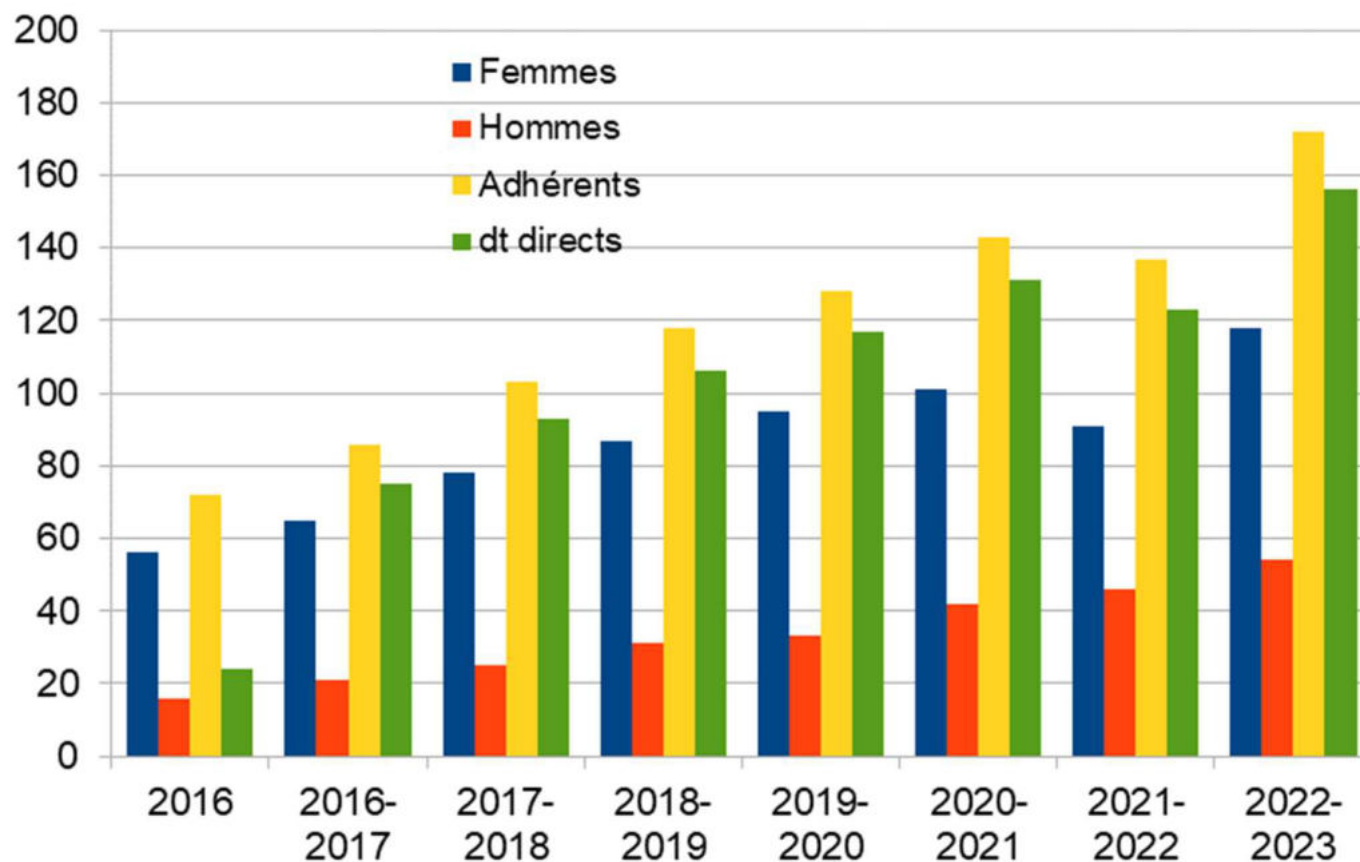

RandoGom
AG 21 octobre 2023

Adhérents

Adhérents

	2016	2016-2017	2017-2018	2018-2019	2019-2020	2020-2021	2021-2022	2022-2023
Femmes	56	65	78	87	95	101	91	118
Hommes	16	21	25	31	33	42	46	54
Adhérents	72	86	103	118	128	143	137	172
dt directs	24	75	93	106	117	131	123	156
Non renouvellements		11	7	13	20	15	36	10
Nouveaux		25	24	28	30	30	30	45
Age moyen	69,1	68,1	68,1	68,7	68,7	68,5	67,3	66,5